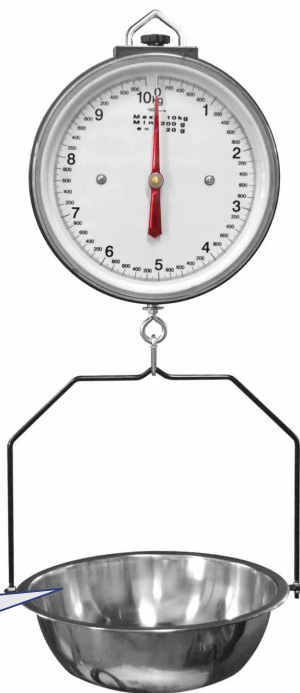

Mekanisk hängvåg H-200

Mekanisk hängvåg med skål inkluderad

Kapacitet 10kg x 200g. Dubbel display för visning av vikt.

Perfekt i din butik för frukt o grönt, ej verifierad eller typgodkänd.

1 års garanti

Rostfri vägskål, 325 mm (diameter) x 100 mm (djup)

Fördelar

- ✓ Kapacitet: 10kg x 20g
- ✓ I robust utförande
- ✓ Låg underhåll av våg
- ✓ Stor visartavla (268 mm) för bättre översikt
- ✓ Vågens längd, exkl skål: 460 mm
- ✓ Vågens längd, inkl skål: 860 mm

Tekniska specifikationer	H200
Kapacitet (kg)	20
Avläsbarhet (g)	200
Egenvikt (kg)	0,5
Storlek urtavla (mm)	268

Extern justering

Garanti 1 år

Metall